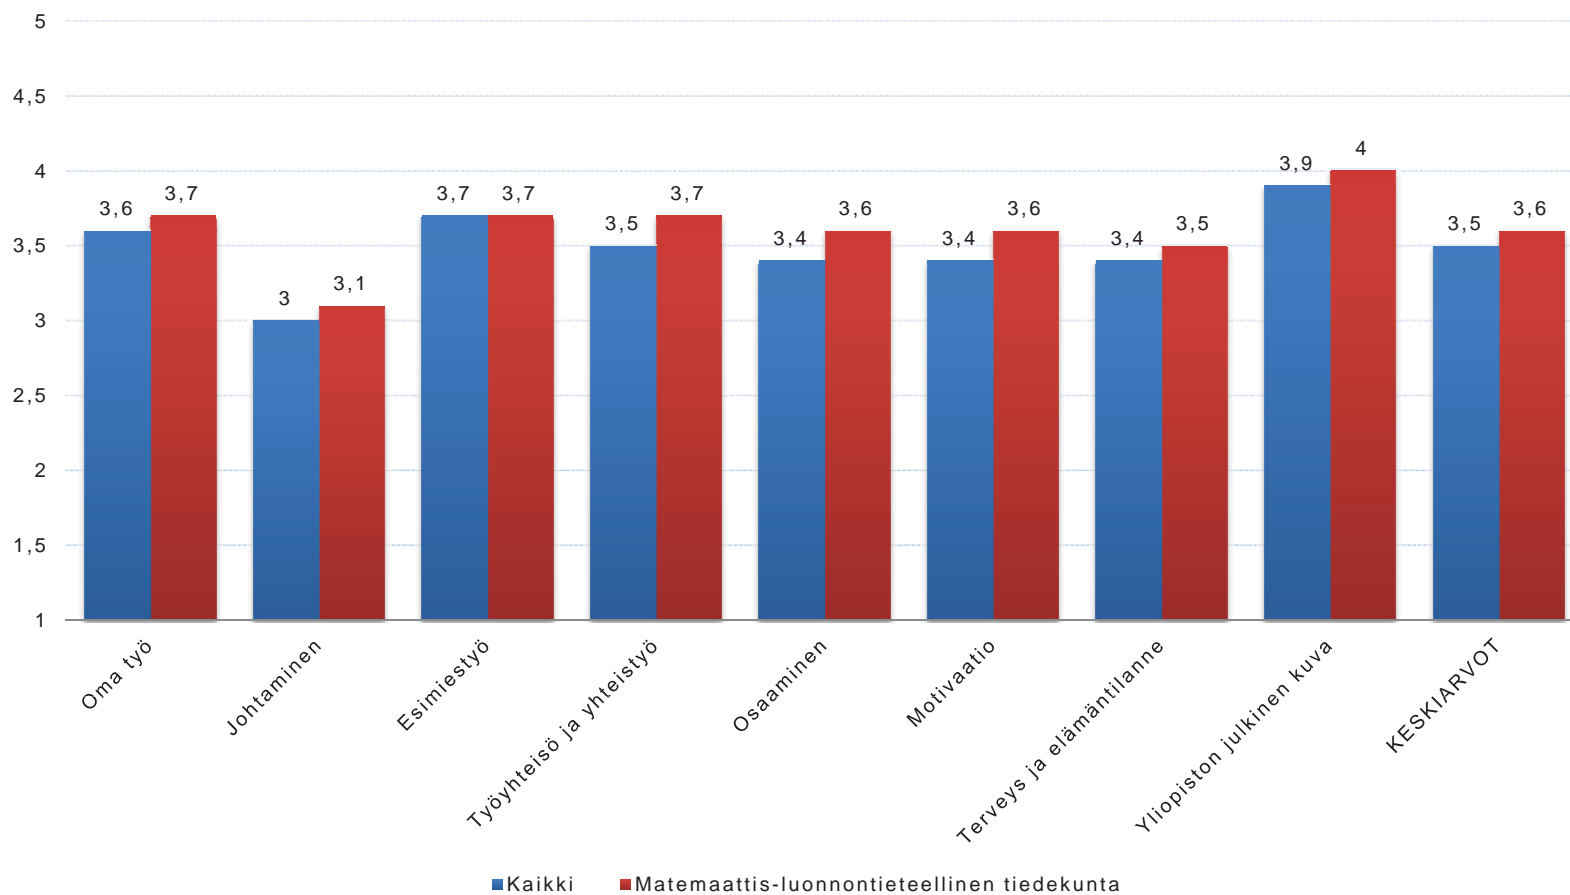

Helsingin yliopisto – Matemaattis-luonnontieteellinen tiedekunta

Sukupuoli

Ikä

■ Matemaattis-luonnontieteellinen tiedekunta, -29 ■ Matemaattis-luonnontieteellinen tiedekunta, 30-39
 ■ Matemaattis-luonnontieteellinen tiedekunta, 40-49 ■ Matemaattis-luonnontieteellinen tiedekunta, 50-59
 ■ Matemaattis-luonnontieteellinen tiedekunta, 60-

Palvelussuhde

■ Matematis-luonnontieteellinen tiedekunta, Määräaikainen

■ Matematis-luonnontieteellinen tiedekunta, Toistaiseksi voimassaoleva

Palvelussuhteen kesto

- Matemaattis-luonnontieteellinen tiedekunta, 10-13 v
- Matemaattis-luonnontieteellinen tiedekunta, 14v-
- Matemaattis-luonnontieteellinen tiedekunta, 2-5 v
- Matemaattis-luonnontieteellinen tiedekunta, 6-9 v
- Matemaattis-luonnontieteellinen tiedekunta, alle 2 v