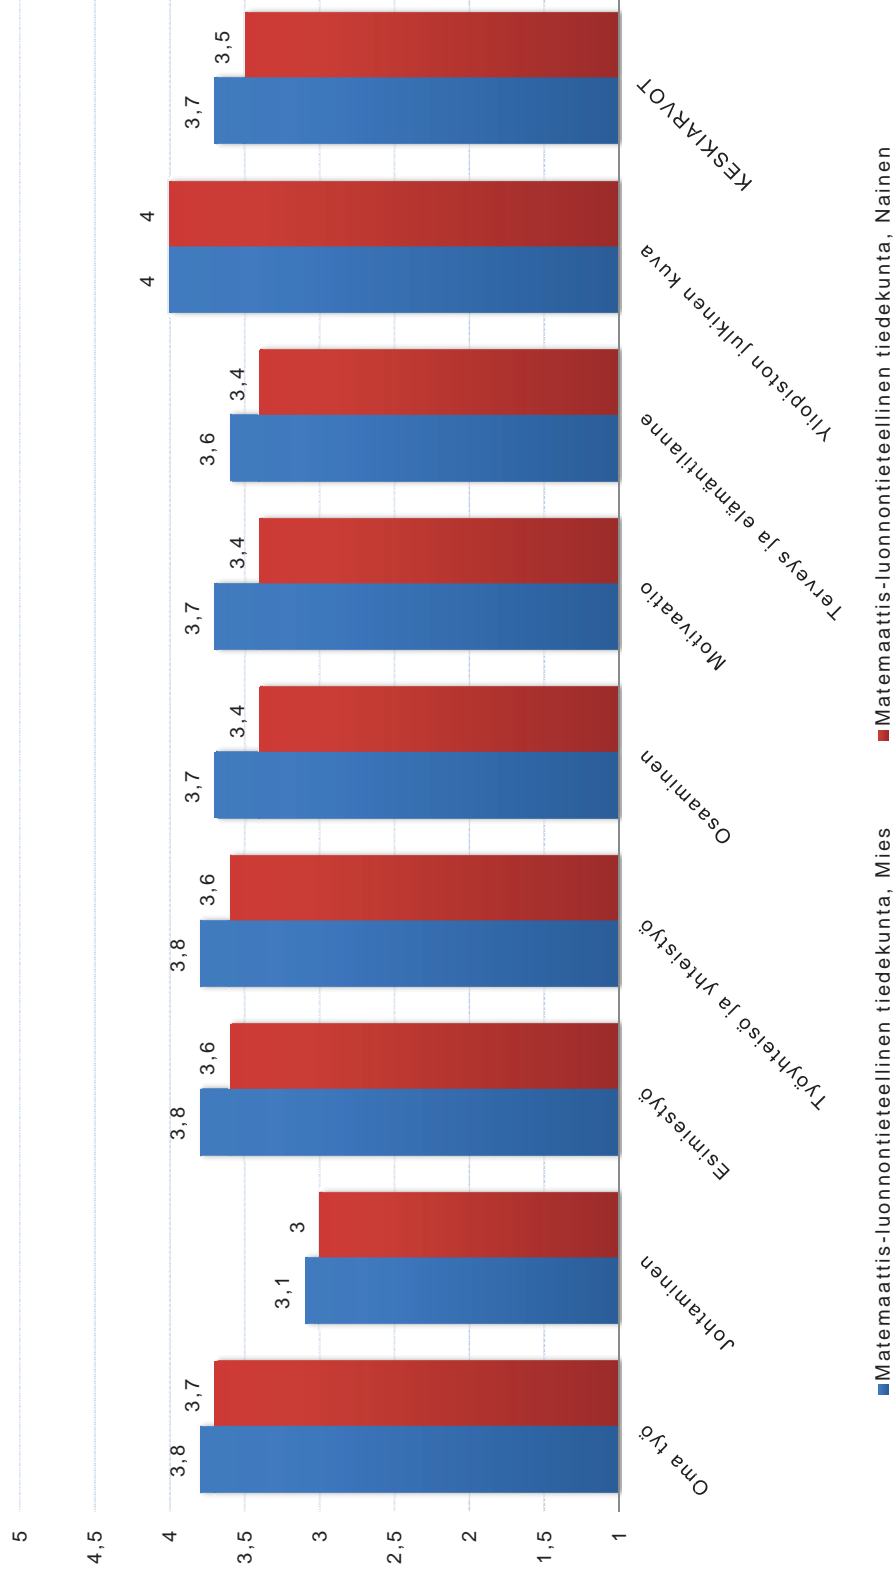

Helsingin yliopisto – Matemaattis-luonnontieteellinen tiedekunta

Sukupuoli

Ikä

■ Matemaattis-luonnontieteellinen tiedekunta, -29 ■ Matemaattis-luonnontieteellinen tiedekunta, 30-39
 ■ Matemaattis-luonnontieteellinen tiedekunta, 40-49 ■ Matemaattis-luonnontieteellinen tiedekunta, 50-59
 ■ Matemaattis-luonnontieteellinen tiedekunta, 60-

Palvelussuhde

■ Matematis-luonnontieteellinen tiedekunta, Määräaikainen

■ Matematis-luonnontieteellinen tiedekunta, Toistaiseksi voimassaoleva

Palvelussuhteen kesto

- Matemaattis-luonnontieteellinen tiedekunta, 10-13 v
- Matemaattis-luonnontieteellinen tiedekunta, 14v-
- Matemaattis-luonnontieteellinen tiedekunta, 2-5 v
- Matemaattis-luonnontieteellinen tiedekunta, 6-9 v
- Matemaattis-luonnontieteellinen tiedekunta, alle 2 v