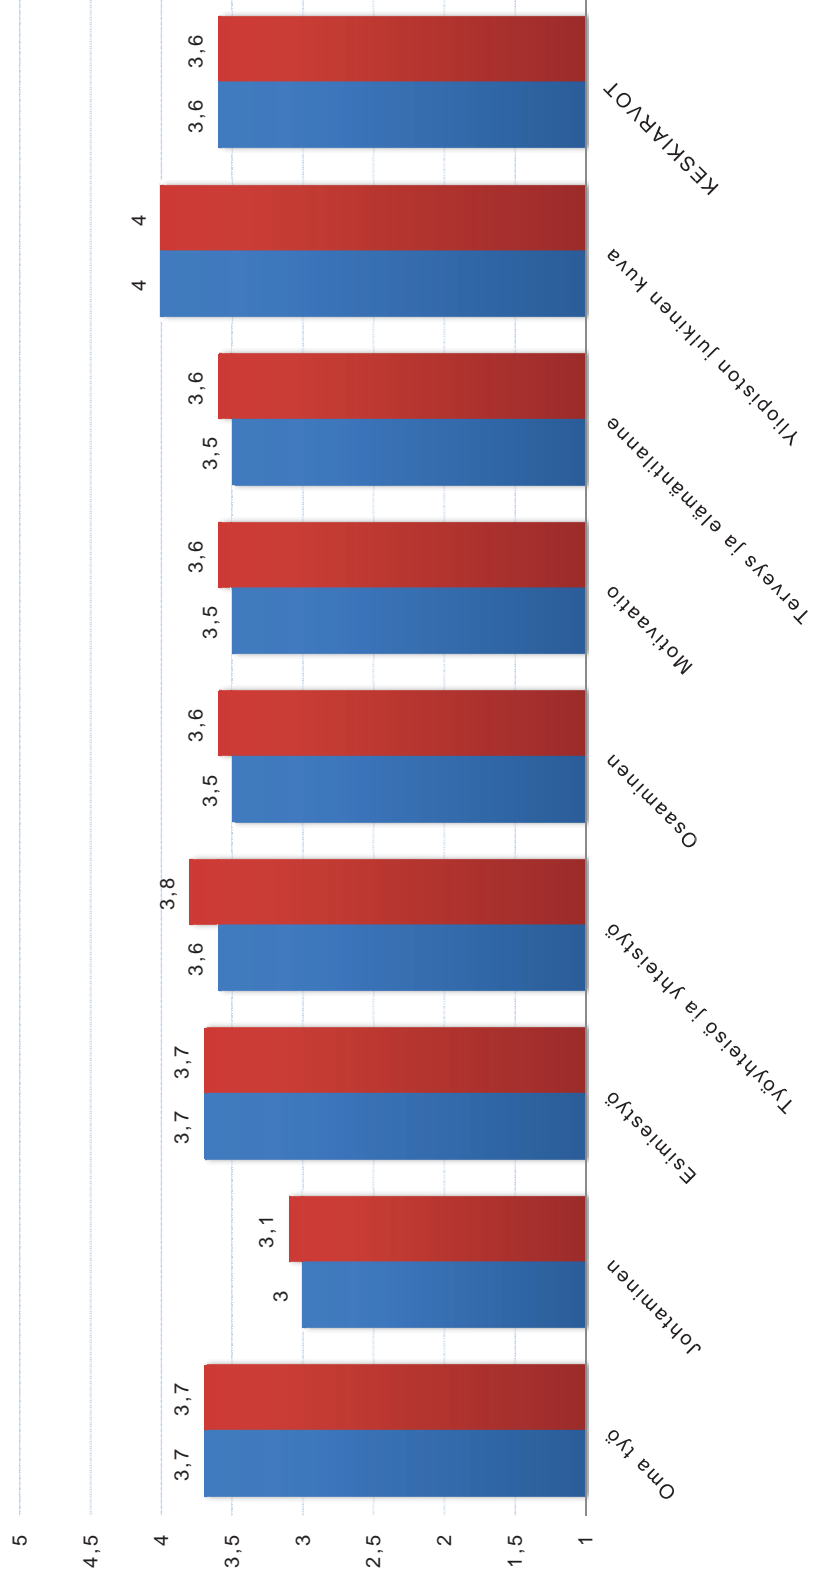

Helsingin yliopisto – Matemaattis-luonnontieteellinen tiedekunta

Sukupuoli

Ikä

■ Matemaattis-luonnontieteellinen tiedekunta, -29 ■ Matemaattis-luonnontieteellinen tiedekunta, 30-39
 ■ Matemaattis-luonnontieteellinen tiedekunta, 40-49 ■ Matemaattis-luonnontieteellinen tiedekunta, 50-59
 ■ Matemaattis-luonnontieteellinen tiedekunta, 60-

Palvelussuhde

■ Matematis-luonnontieteellinen tiedekunta, Määräaikainen

■ Matematis-luonnontieteellinen tiedekunta, Toistaiseksi voimassaoleva

Palvelussuhteen kesto

- Matemaattis-luonnontieteellinen tiedekunta, 10-13 v
- Matemaattis-luonnontieteellinen tiedekunta, 14v-
- Matemaattis-luonnontieteellinen tiedekunta, 2-5 v
- Matemaattis-luonnontieteellinen tiedekunta, 6-9 v
- Matemaattis-luonnontieteellinen tiedekunta, alle 2 v

Henkilöstöryhmä

■ Matemaattis-luonnontieteellinen tiedekunta, Muu henkilökunta

■ Matemaattis-luonnontieteellinen tiedekunta, Opetushenkilökunta ja tutkimustyötä tekevät

Toimii esimiestehtävissä