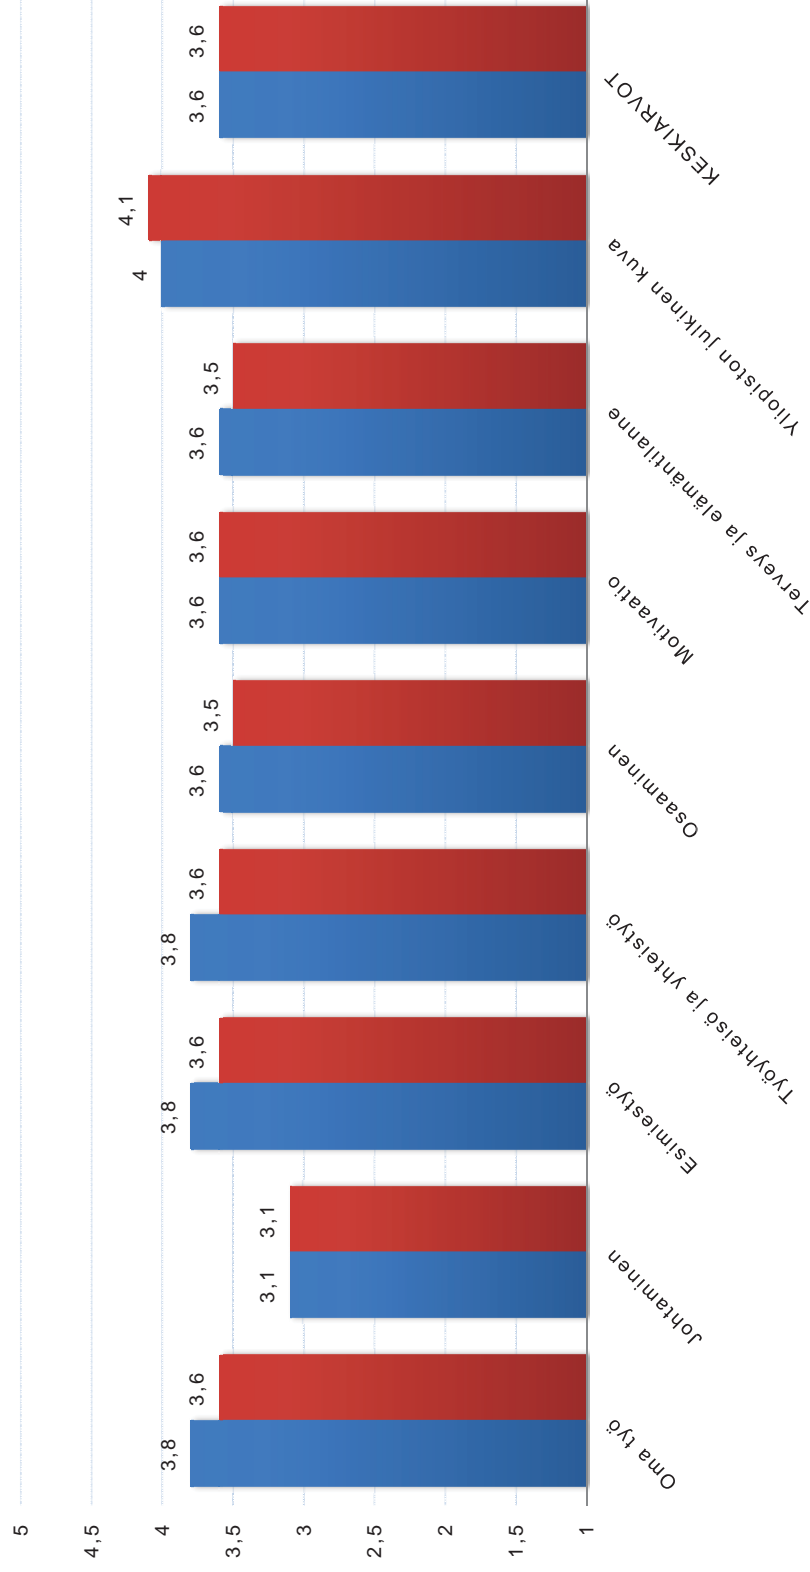

Helsingin yliopisto – Matemaattis-luonnontieteellinen tiedekunta

Sukupuoli

Ikä

■ Matemaattis-luonnontieteellinen tiedekunta, -29 ■ Matemaattis-luonnontieteellinen tiedekunta, 30-39
 ■ Matemaattis-luonnontieteellinen tiedekunta, 40-49 ■ Matemaattis-luonnontieteellinen tiedekunta, 50-59
 ■ Matemaattis-luonnontieteellinen tiedekunta, 60-

Palvelussuhde

■ Matematis-luonnontieteellinen tiedekunta, Määräaikainen

■ Matematis-luonnontieteellinen tiedekunta, Toistaiseksi voimassaoleva

Palvelussuhteen kesto

- Matemaattis-luonnontieteellinen tiedekunta, 10-13 v
- Matemaattis-luonnontieteellinen tiedekunta, 14v-
- Matemaattis-luonnontieteellinen tiedekunta, 2-5 v
- Matemaattis-luonnontieteellinen tiedekunta, 6-9 v
- Matemaattis-luonnontieteellinen tiedekunta, alle 2 v